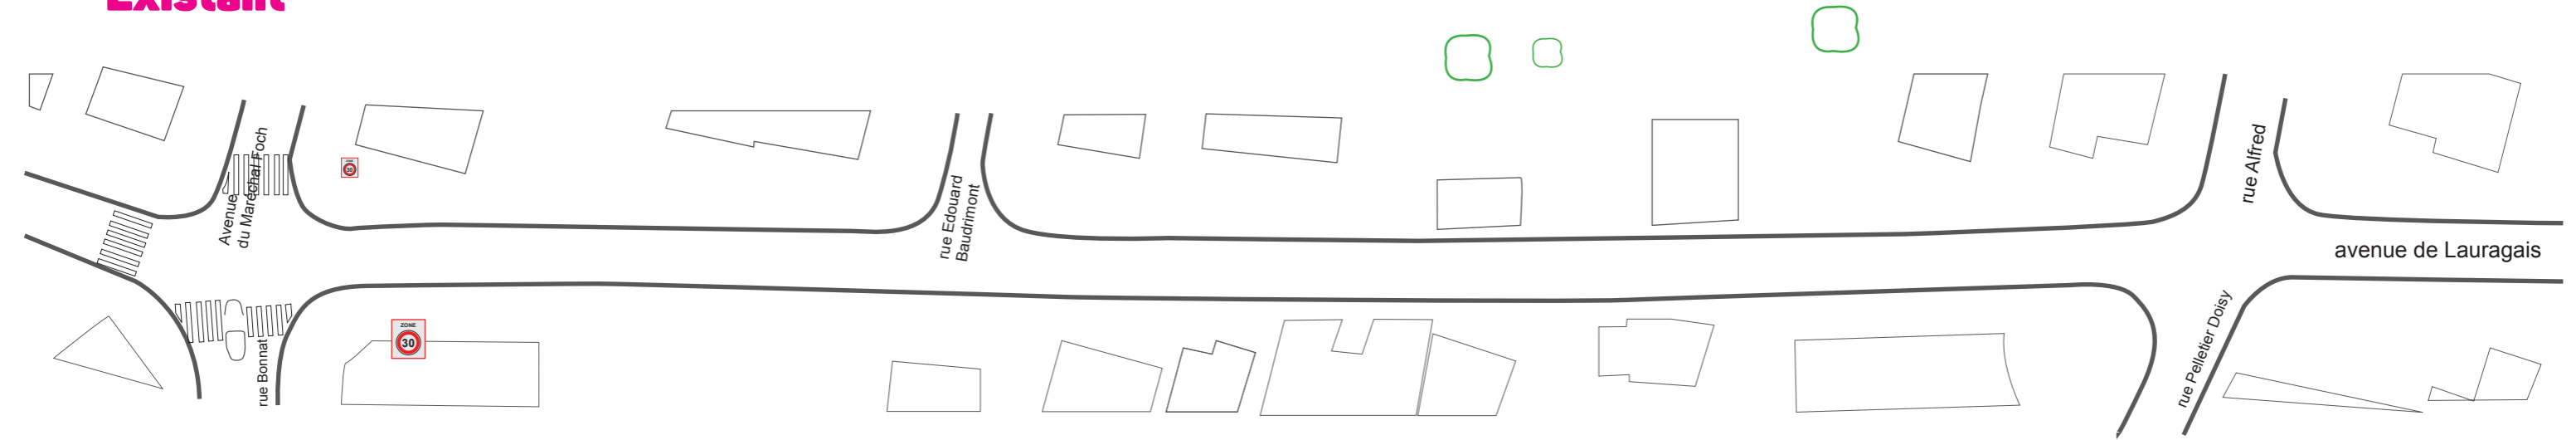

POLE EST

Travaux de voirie commune de Toulouse

Rue DU MIDI

section: av du Maréchal FOCH/av A. de Vigny

MATÉRIALISATION DU STATIONNEMENT

Stationnement alterné en chicanes 22 places

Existant

Stationnement alterné en chicanes 22